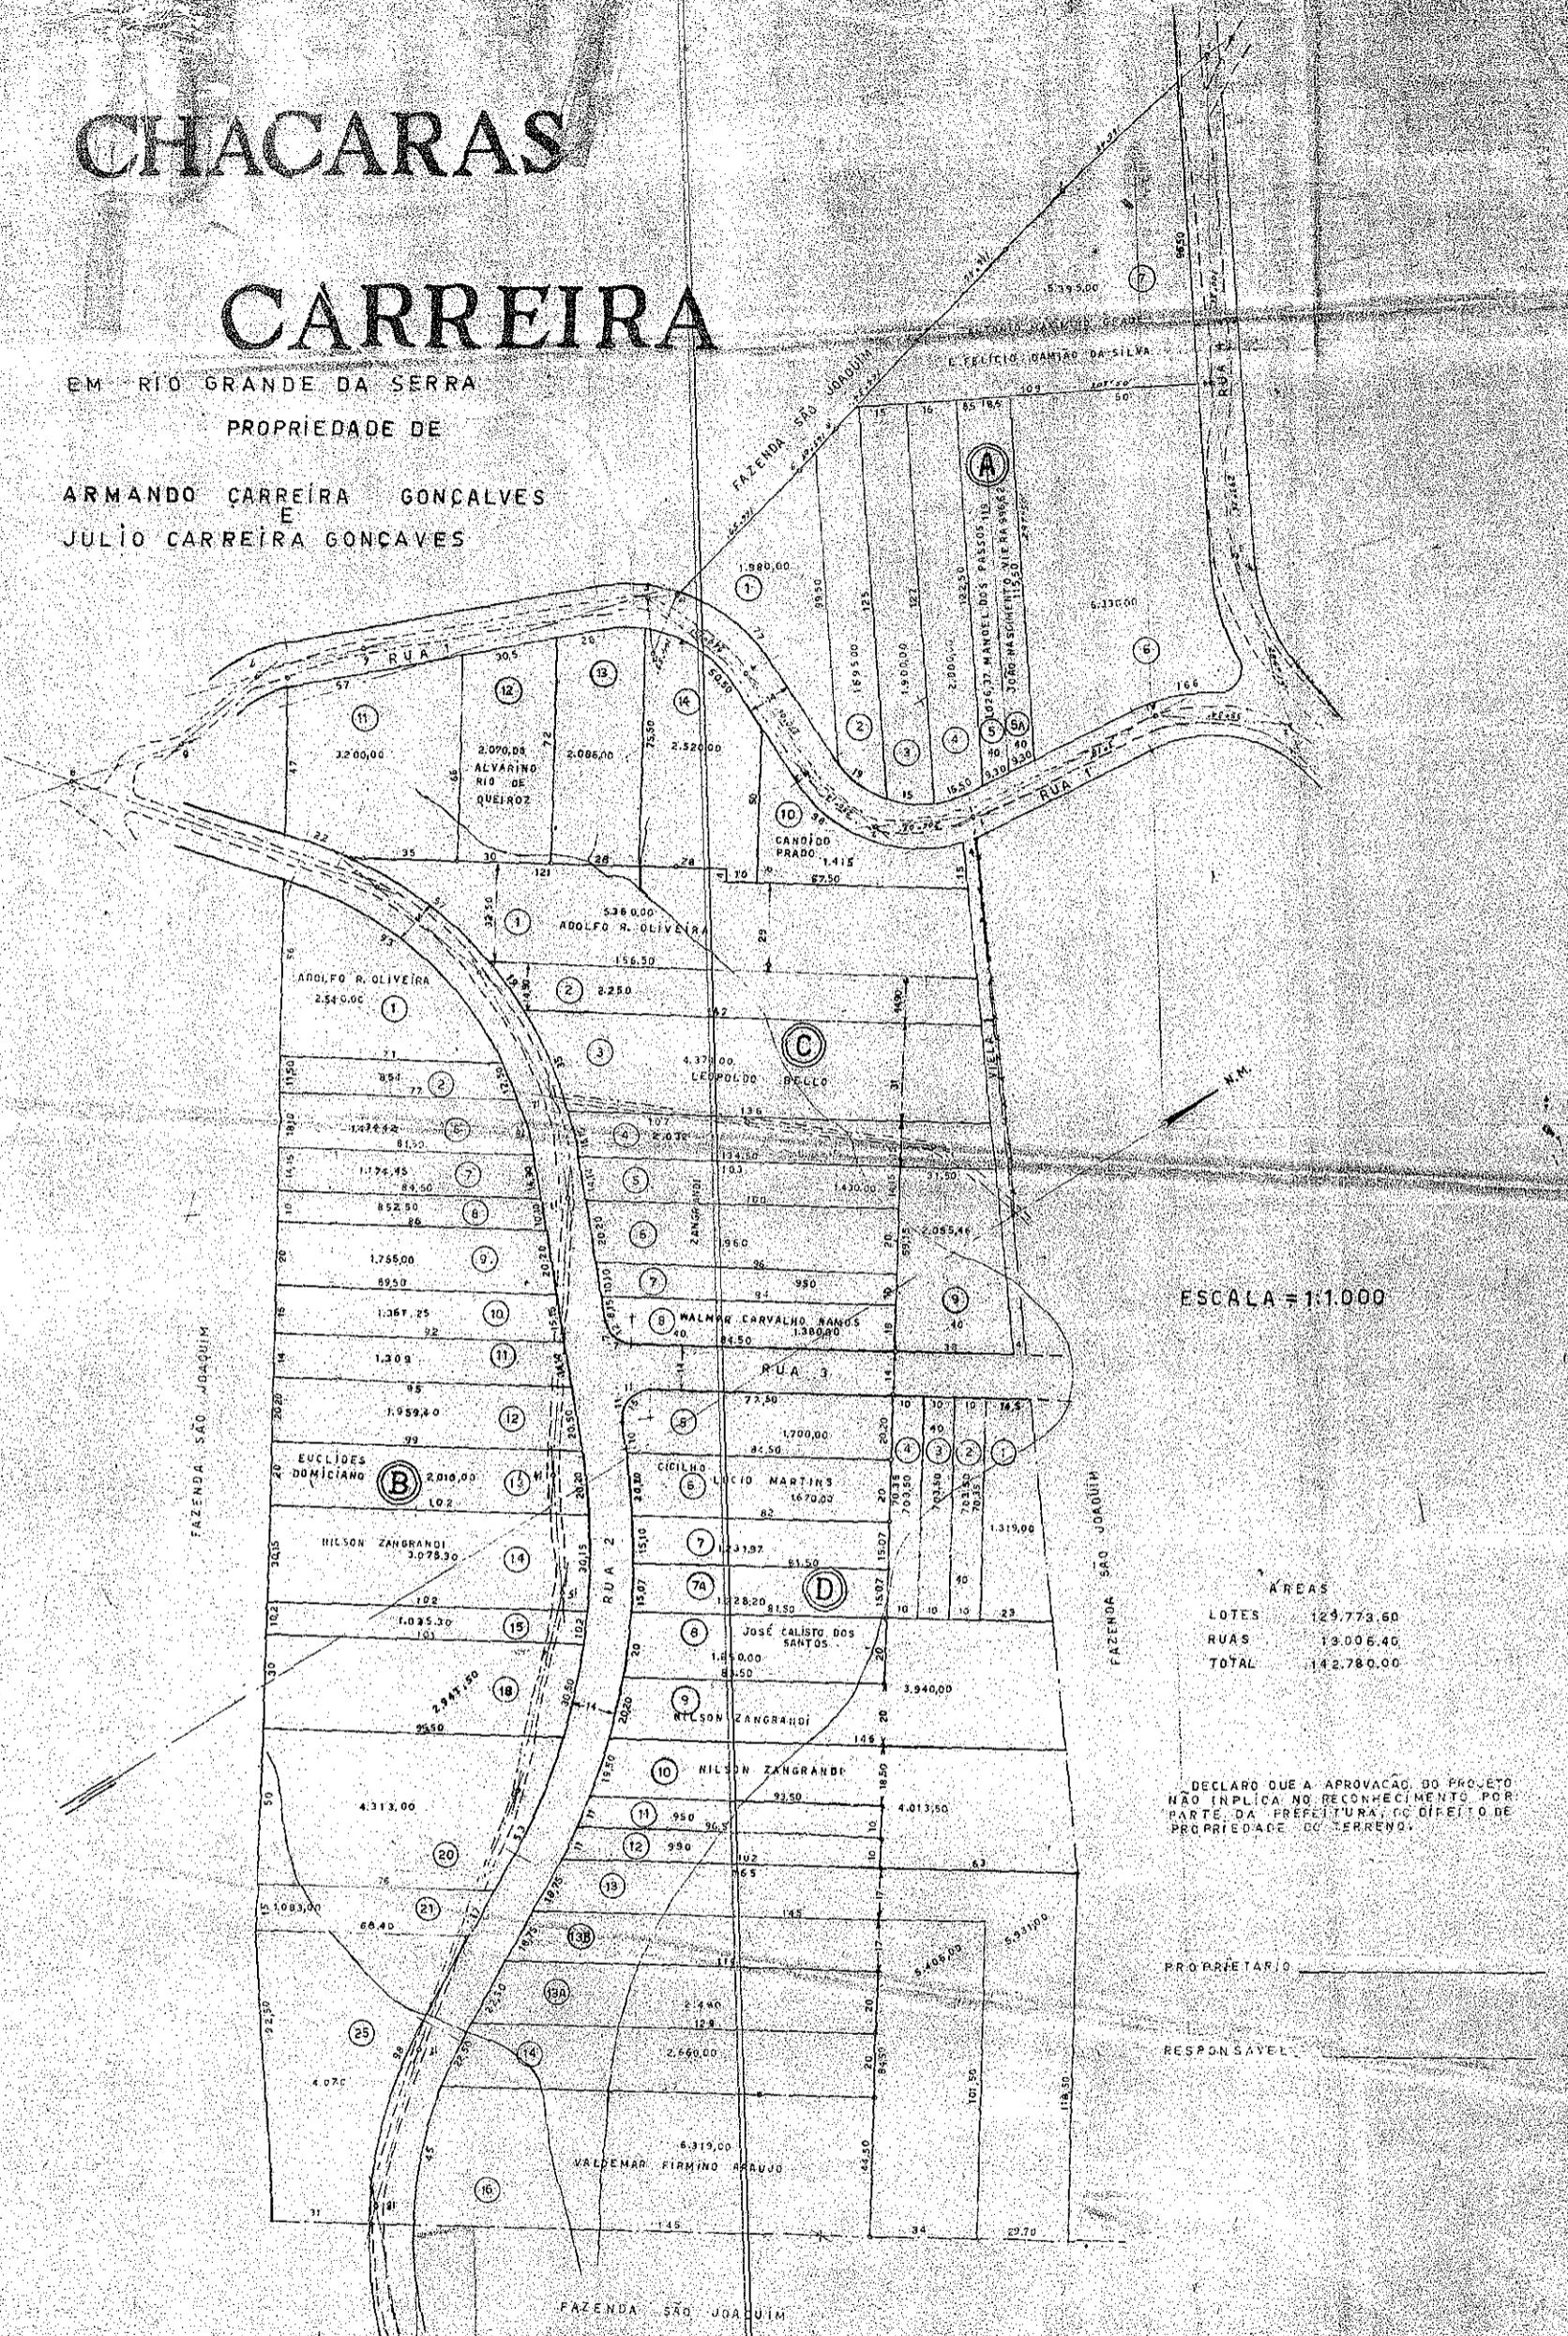

CHACARAS

CARREIRA

EM RIO GRANDE DA SERRA
 PROPRIEDADE DE

ARMANDO CARREIRA GONÇALVES
 E
 JULIO CARREIRA GONÇALVES

ESCALA = 1:1.000

ÁREAS

LOTES	129.773,60
RUAS	13.006,40
TOTAL	142.780,00

DECLARO QUE A APROVAÇÃO DO PROJETO
 NÃO IMPLICA NO RECONHECIMENTO POR
 PARTE DA PREFEITURA DO DIREITO DE
 PROPRIEDADE DO TERRENO.