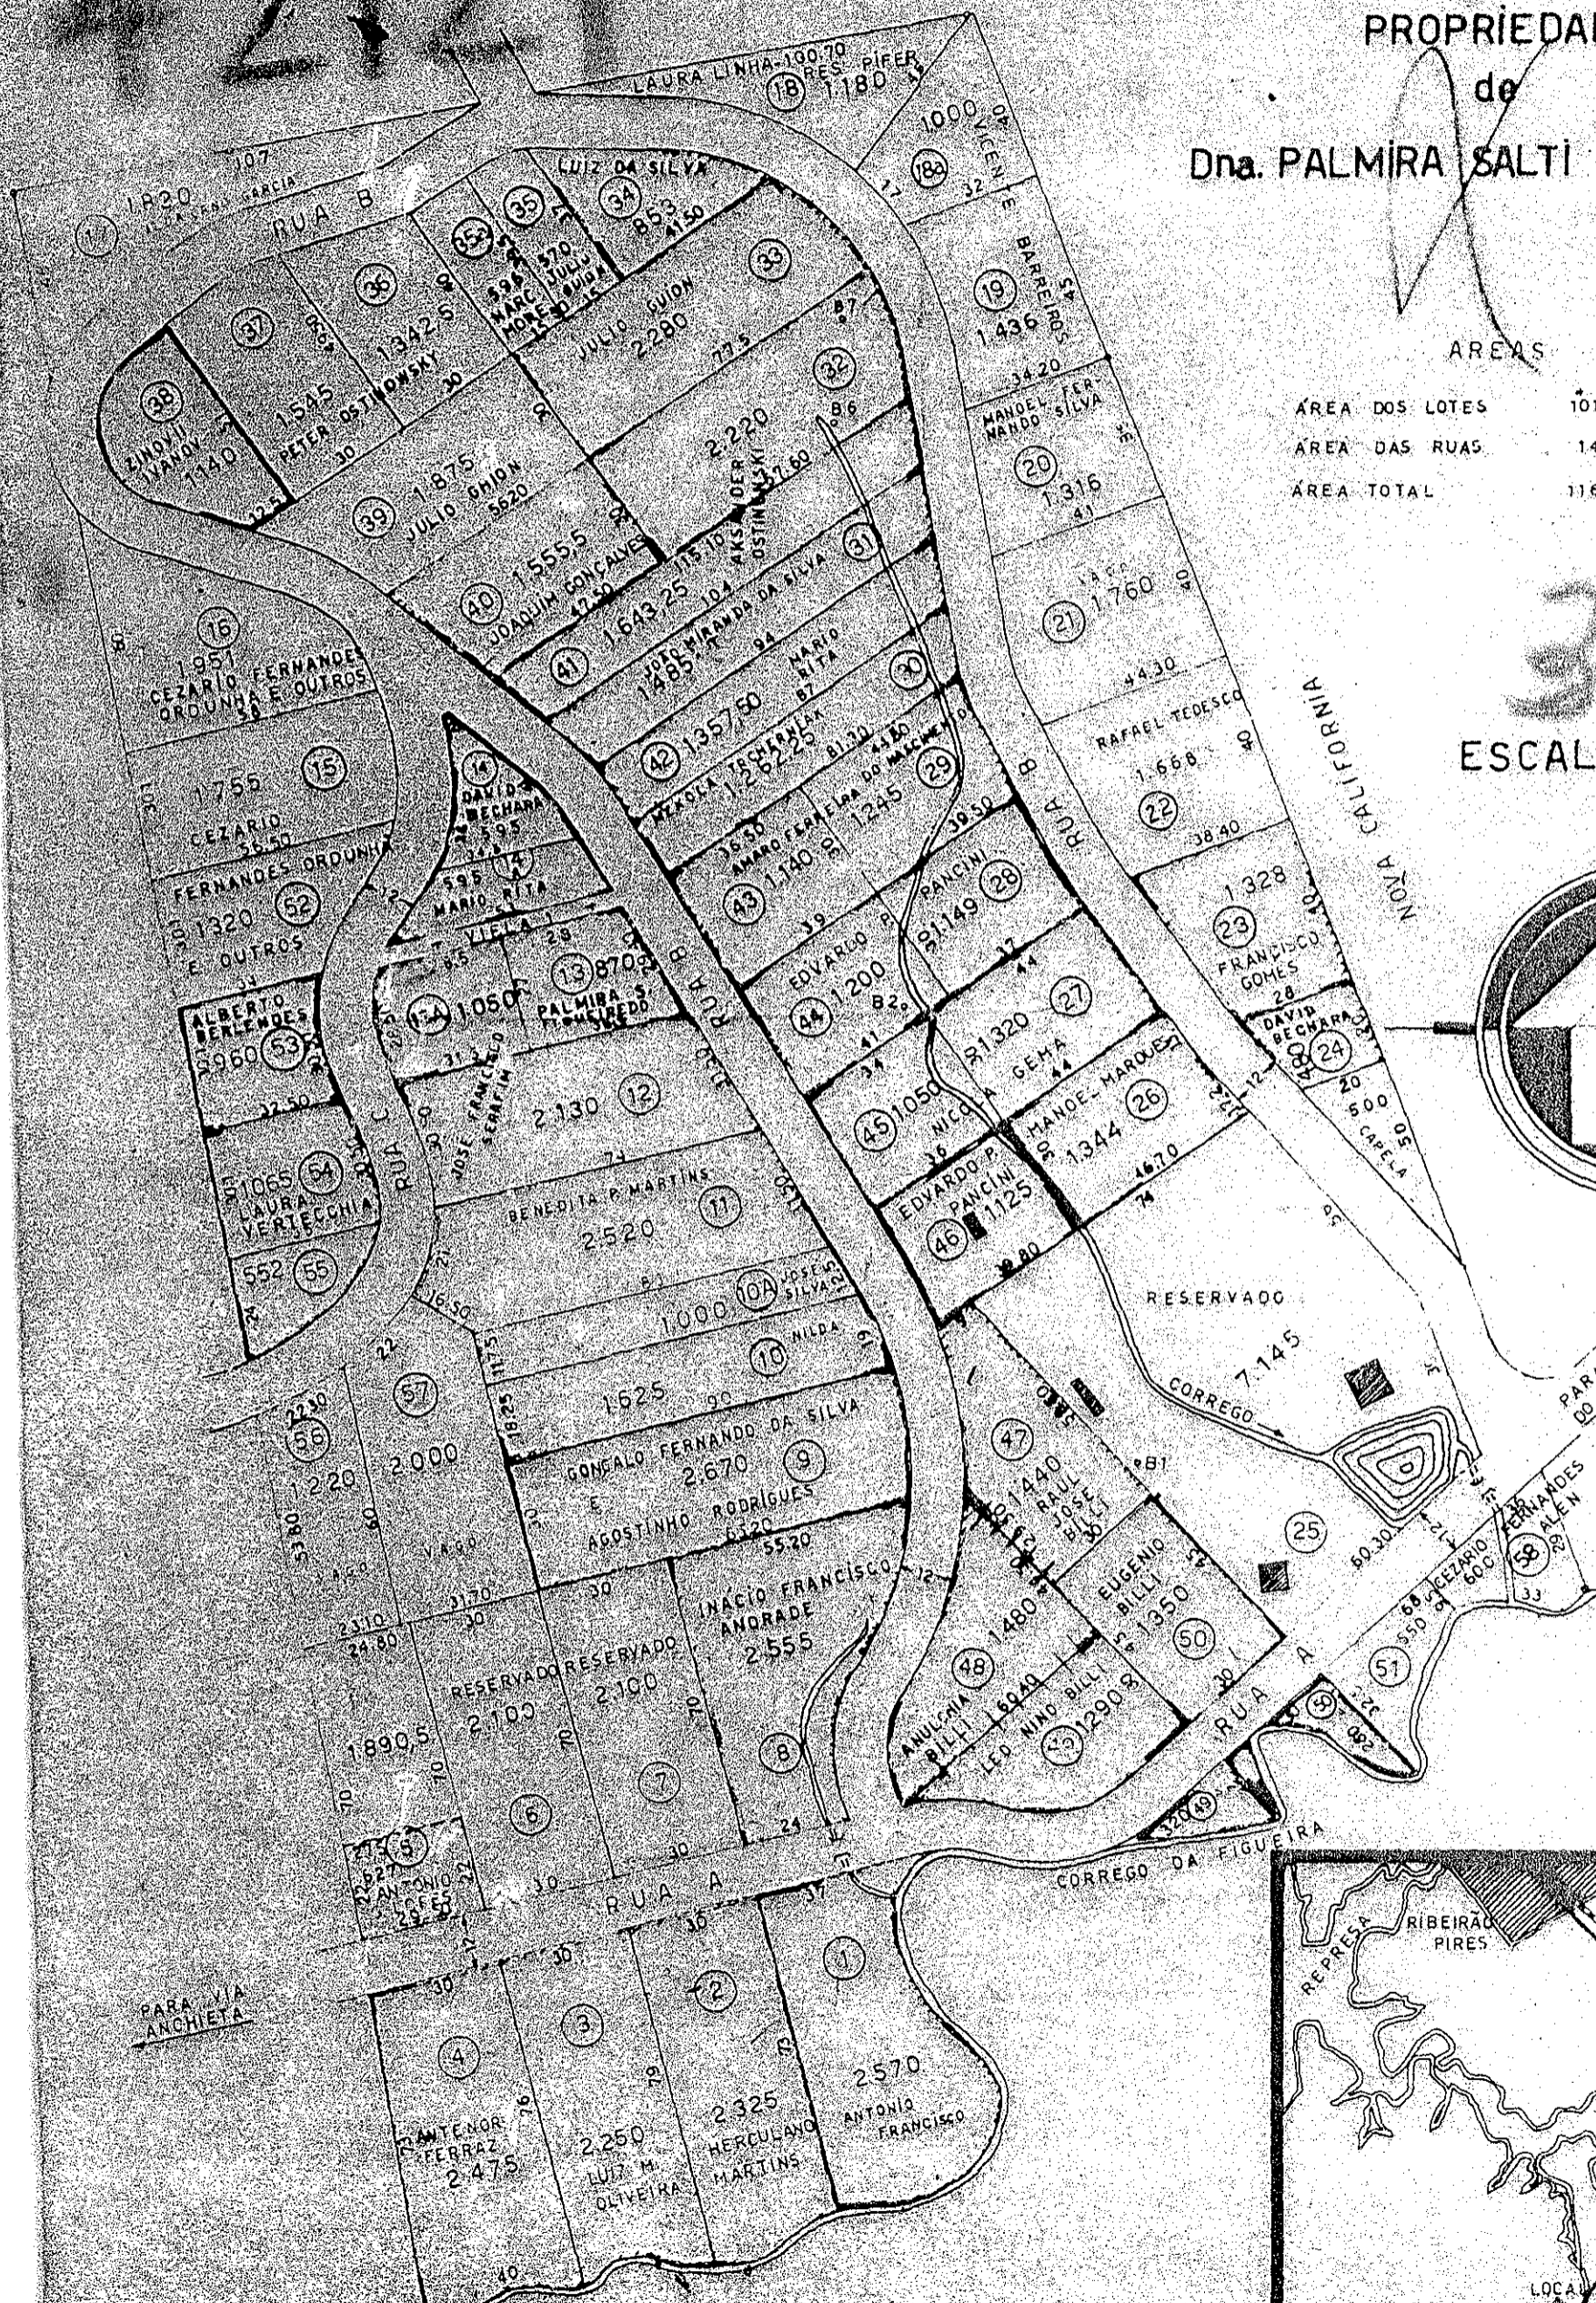

JARDIM PALMIRA

PROPRIEDADE
de
Dna. PALMIRA SALTÍ FIGUEIREDO

AREAS

ÁREA DOS LOTES	101.467,00 m ²
ÁREA DAS RUAS	14.964,00 m ²
ÁREA TOTAL	116.431,00 m ²

ESCALA = 1:1.000

PARA VIA ANCHIETA

PARA A ESTACAO DO RIO GRANDE