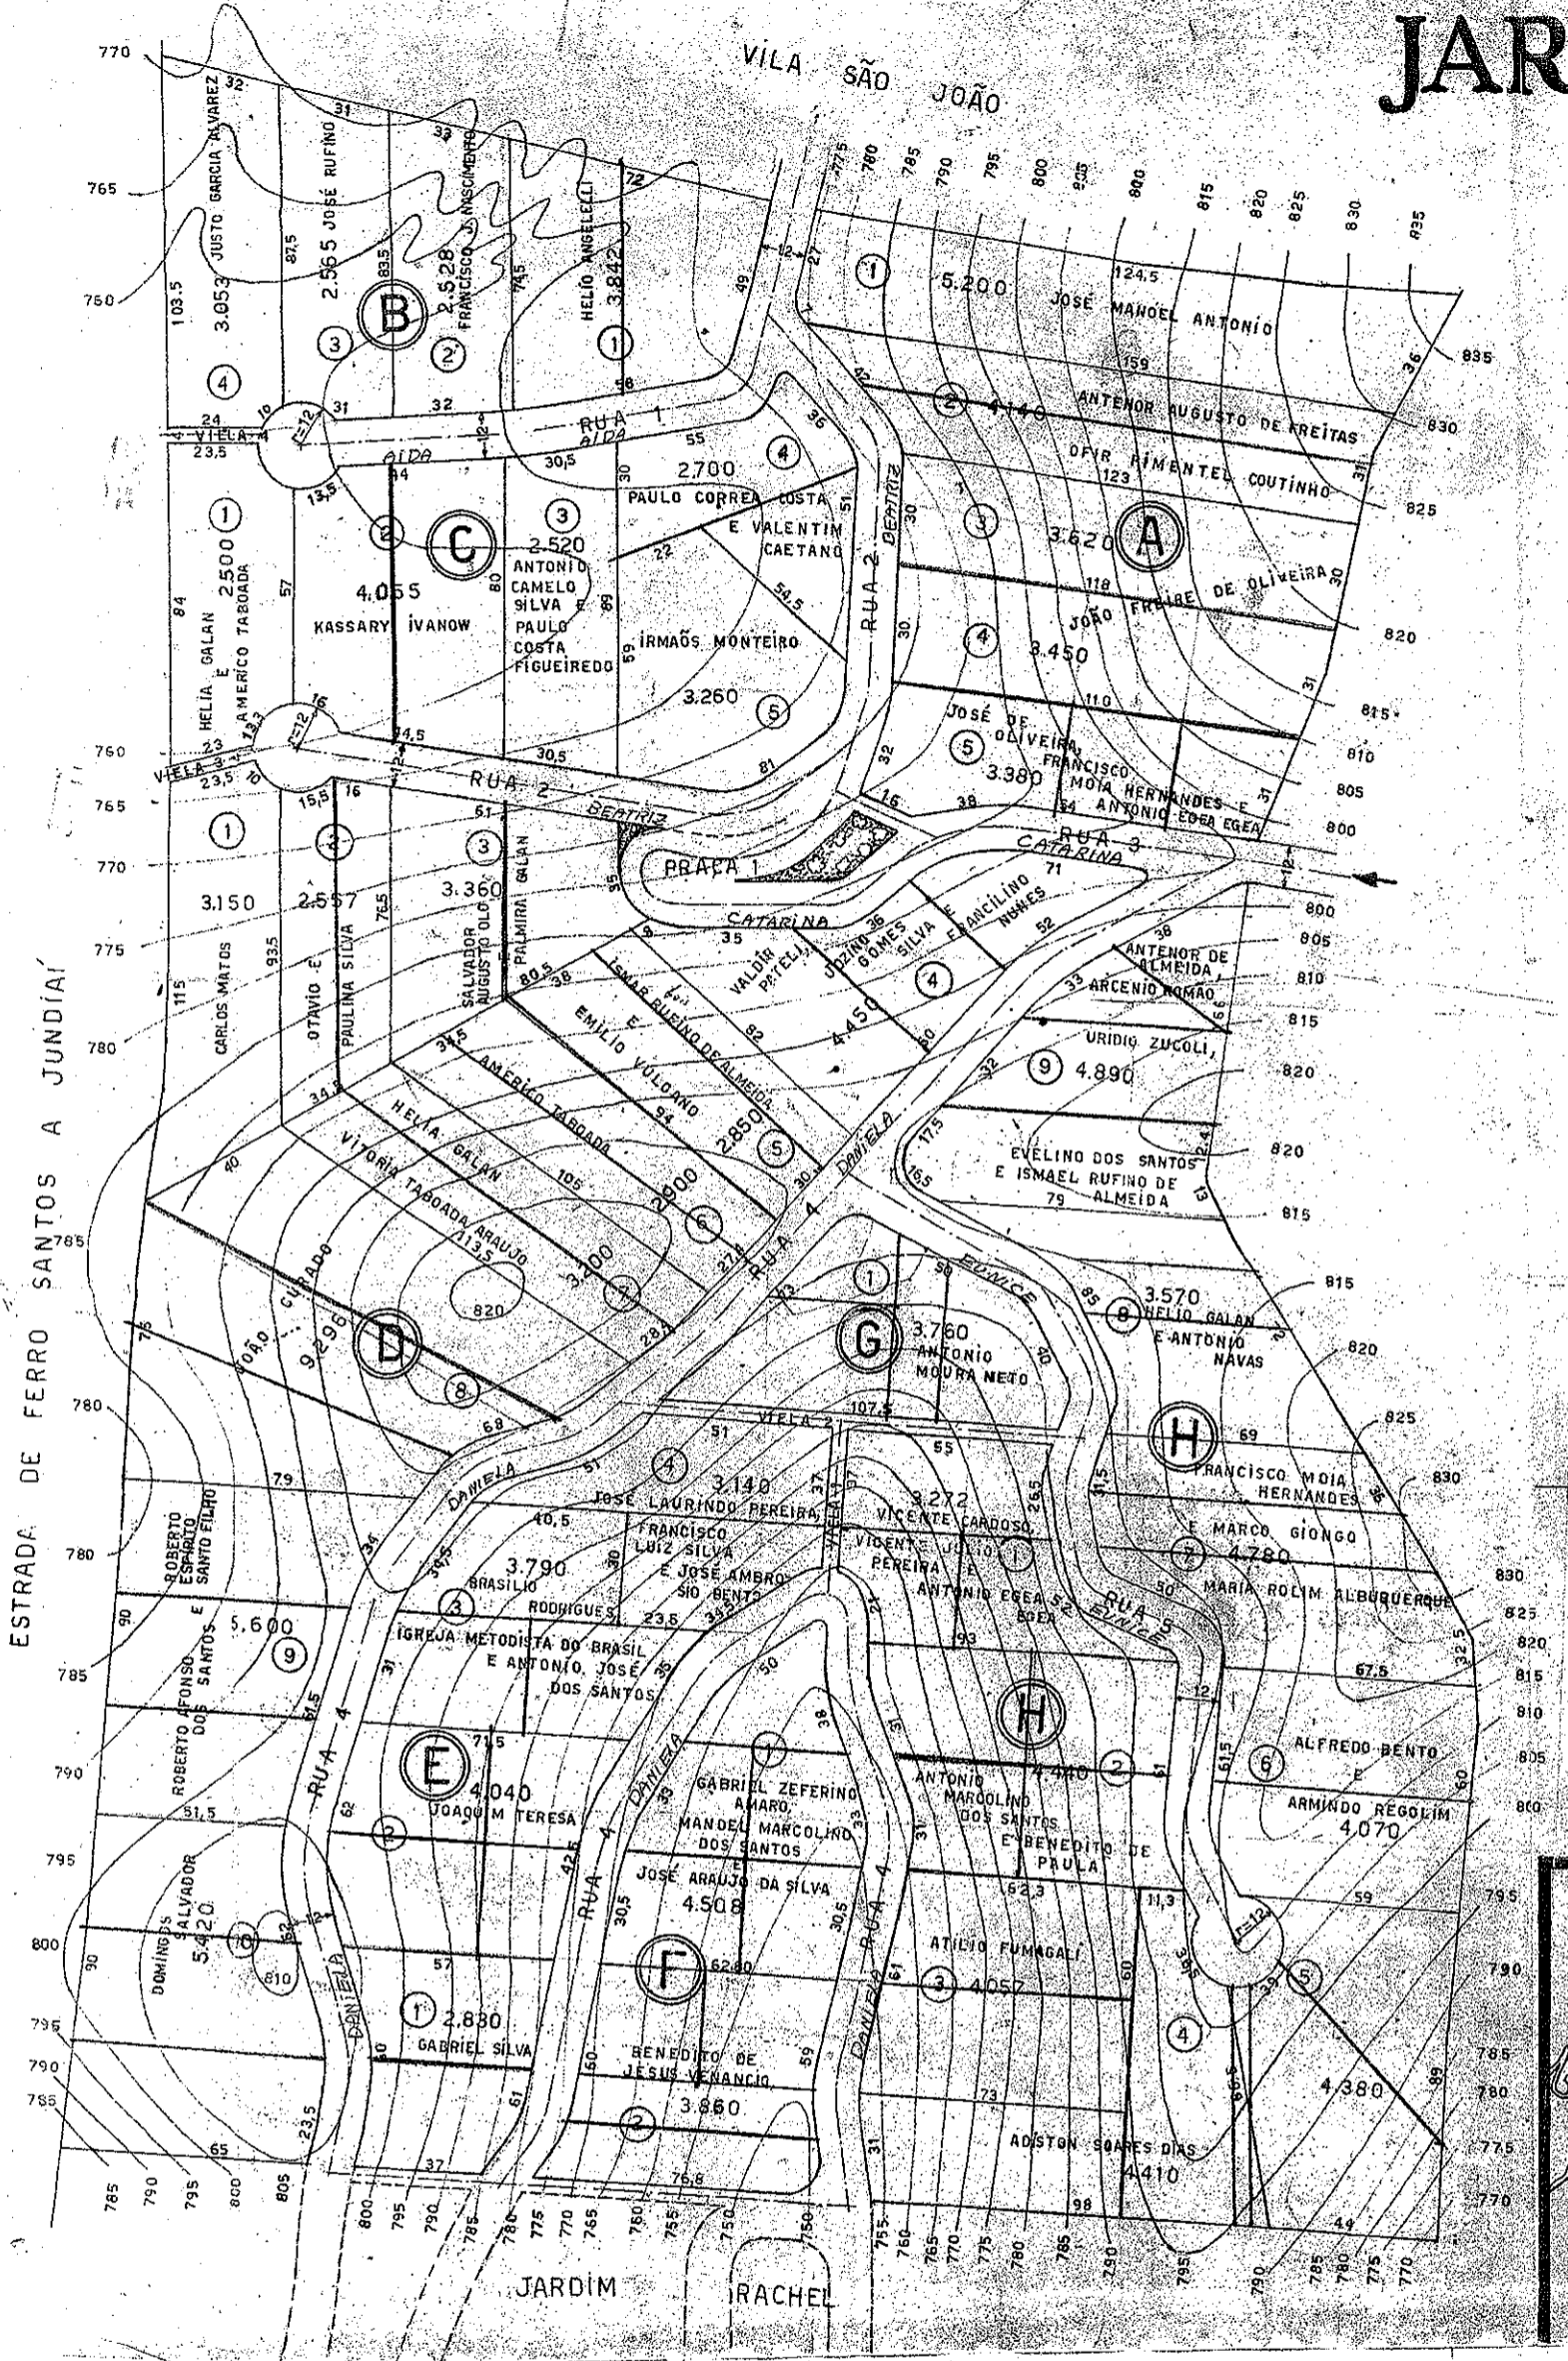

JARDIM GUIOMAR

CHACARAS
ESCALA = 1:1000

PROPRIÉDADE DE
Dna GUIOMAR MONTEIRO BEBER
E IRMÃOS

ÁREAS
ÁREA DOS LOTES 153.393,00
ÁREA DAS RUAS 22.685,00
ÁREA TOTAL 176.078,00

ESTRADA DE FERRO SANTOS A JUNDIÁ

VILA SÃO JOÃO