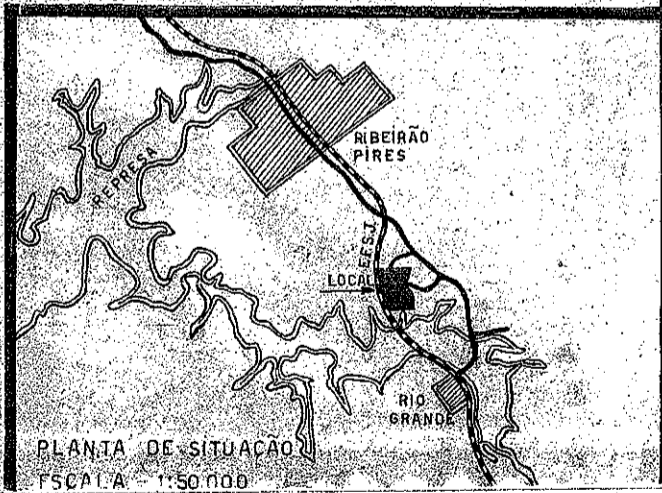

JARDIM GUIOMAR

CHACARAS
ESCALA = 1:1000

PROPRIÉDADE DE
Dna GUIOMAR MONTEIRO BEBER
E IRMÃOS

ÁREAS
ÁREA DOS LOTES 153.393,00
ÁREA DAS RUAS 22.685,00
ÁREA TOTAL 176.078,00

ESTRADA DE FERRO SANTOS A JUNDIÁ

VILA SÃO JOÃO