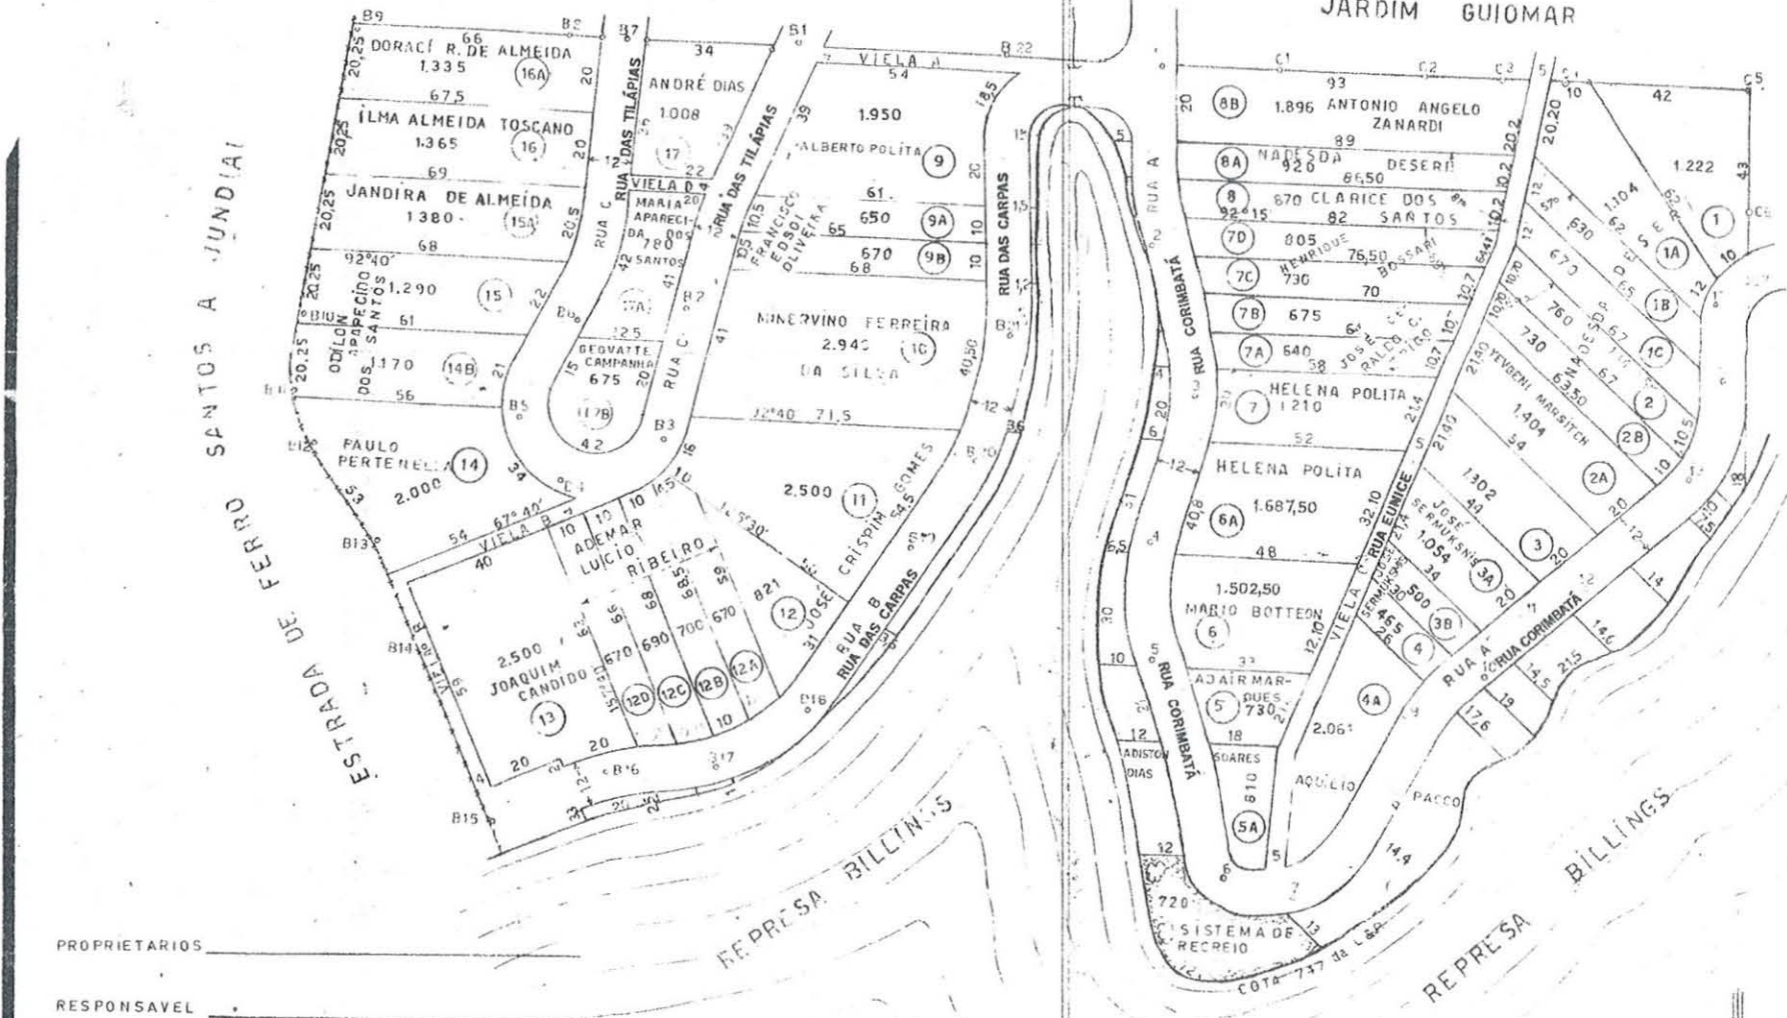

JARDIM RACHEL

ESC. = 1:1.000

JARDIM GUIOMAR

JARDIM GUIOMAR

PROPRIETARIOS

RESPONSÁVEL

DECLARO QUE A APROVAÇÃO DO PROJETO NÃO IMPLICA NO RECONHECIMENTO POR PARTE DA PREFEITURA DO CIPRITO DE PROPRIEDADE DO TERRENO

PROPRIETARIOS
 AGGEU SILVEIRA MONTEIRO
 AURORA MONTEIRO CARDOSO
 ANESIA MONTEIRO BEBER

AREAS

AREA DOS LOTES	50.142,00 m ²
AREA DAS RUAS E VIE.	14.324,00 m ²
AREA DO SIST. DE REC.	720,00 m ²
AREA TOTAL	65.186,00 m ²