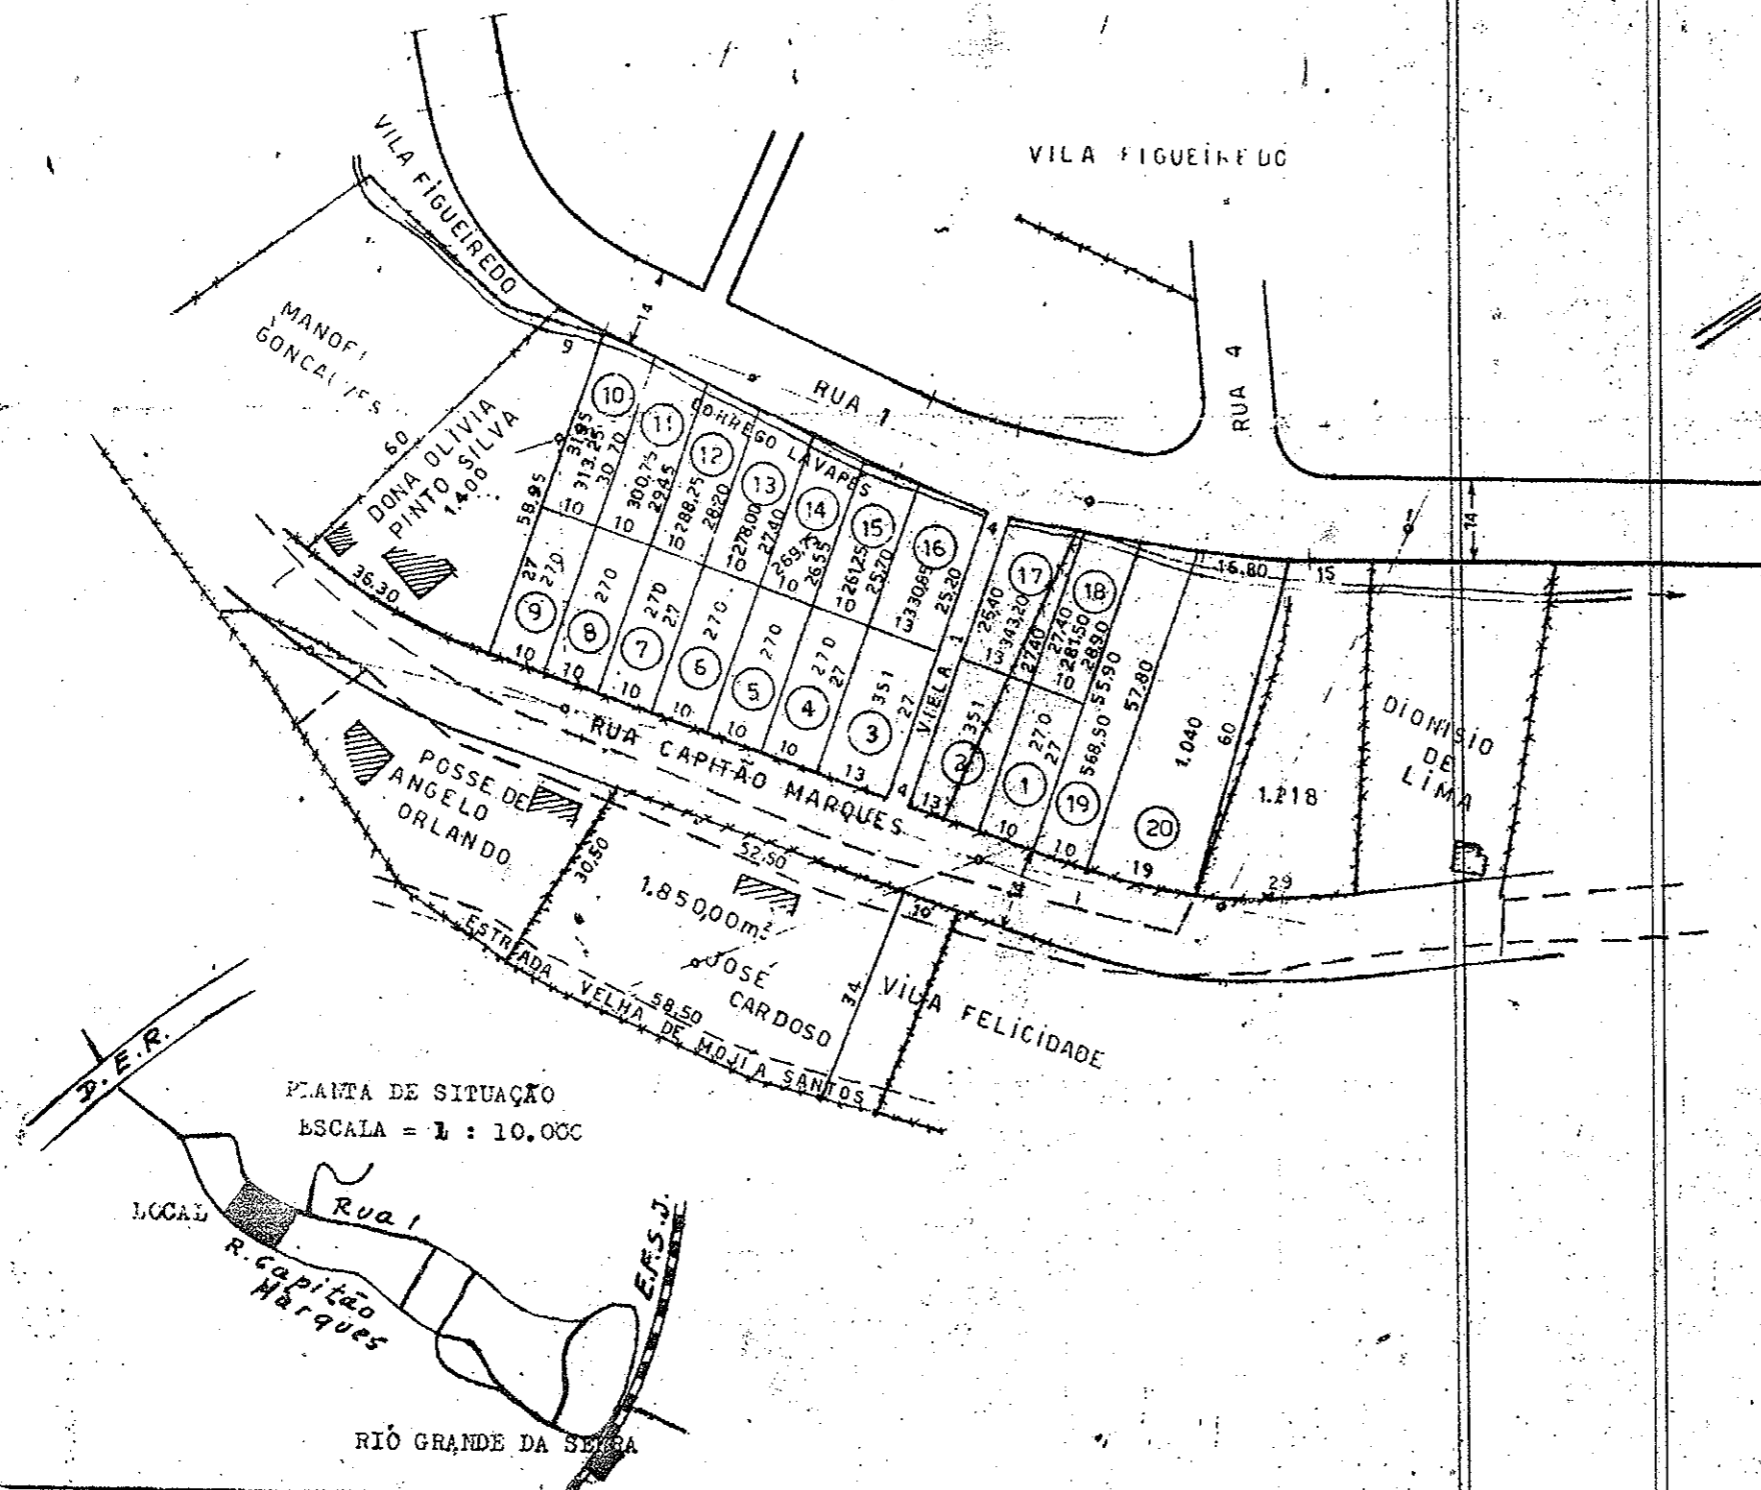

# VILA GONÇALVES

Planta de um trecho, da rua 1 da Vila Figueiredo e da rua Capitão Marques  
Município de Rio Grande da Serra

Escala = 1:1.000

PROPRIEDADE DOS SRS.:

ARMANDO CARREIRA GONÇALVES  
E JULIO CARREIRA GONÇALVES

ÁREA DA VILA	209,20 m <sup>2</sup>
ÁREA TOTAL	5.468,00 m <sup>2</sup>

DECLARO QUE A APROVAÇÃO DO PROJETO  
NÃO IMPLICA NO RECONHECIMENTO POR PARTE  
DA PREFEITURA, DO DIREITO DE PROPRIEDADE  
DE DO TERRENO.